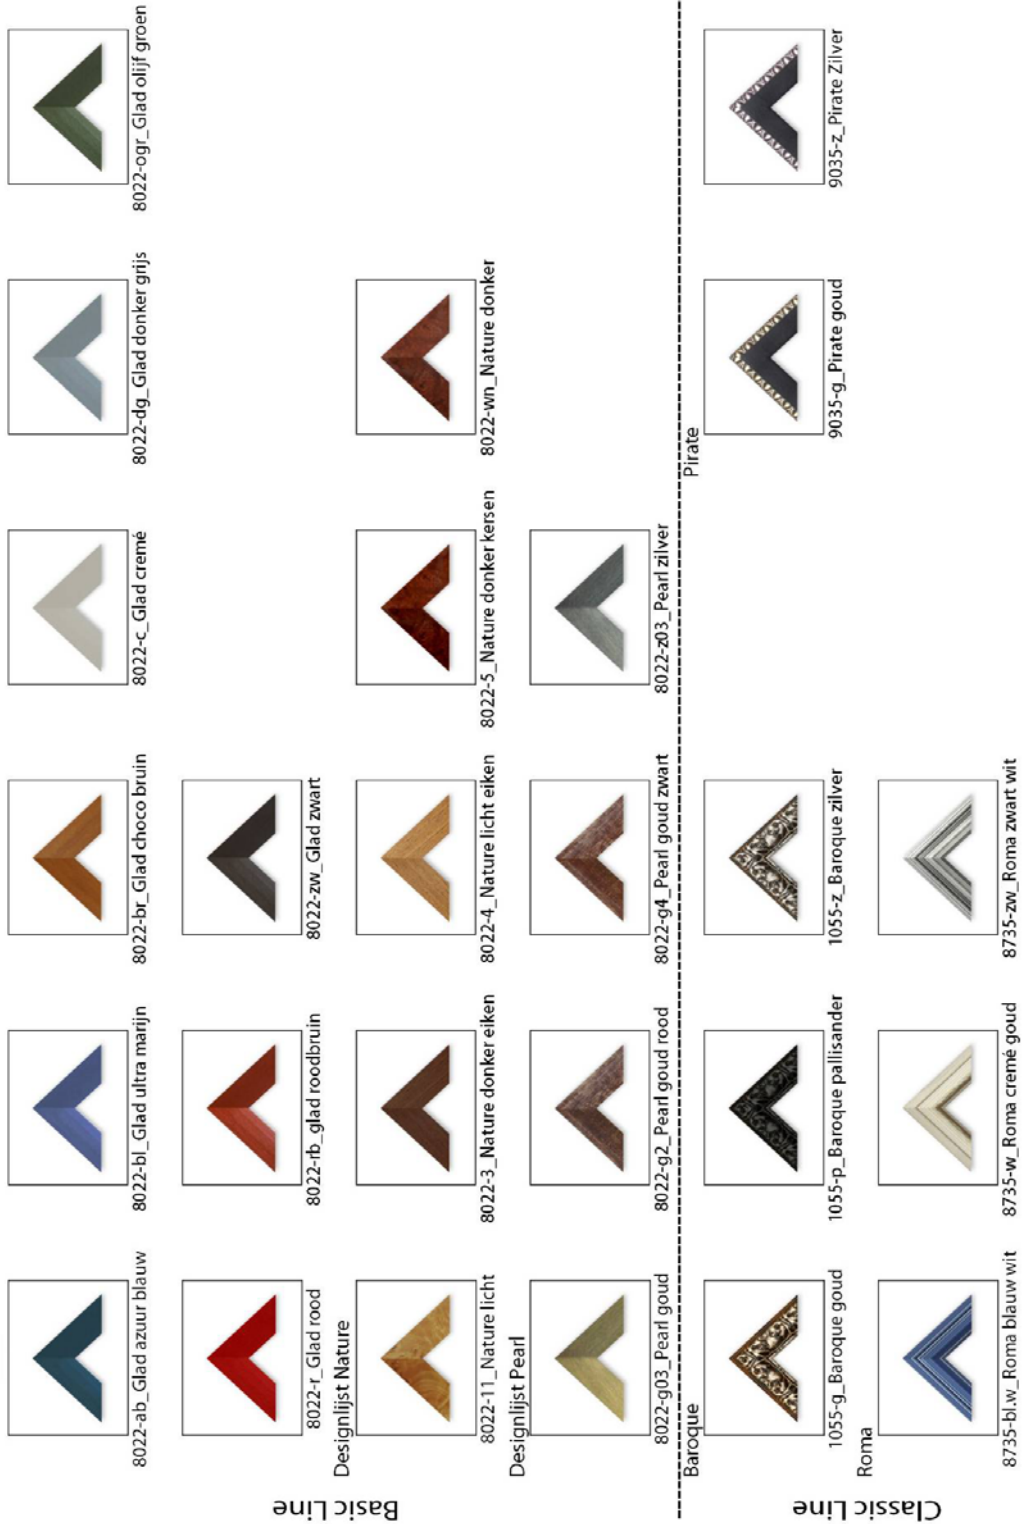

Änderungen und Irrtümer sind vorbehalten.

DAVISION "Art Sound Screen"

Akustisch-transparente Leinwand mit Print

Erhältliches Rahmendesign:

Basic Line

Classic Line

DAVISION "Art Sound Screen"

Akustisch-transparente Leinwand mit Print