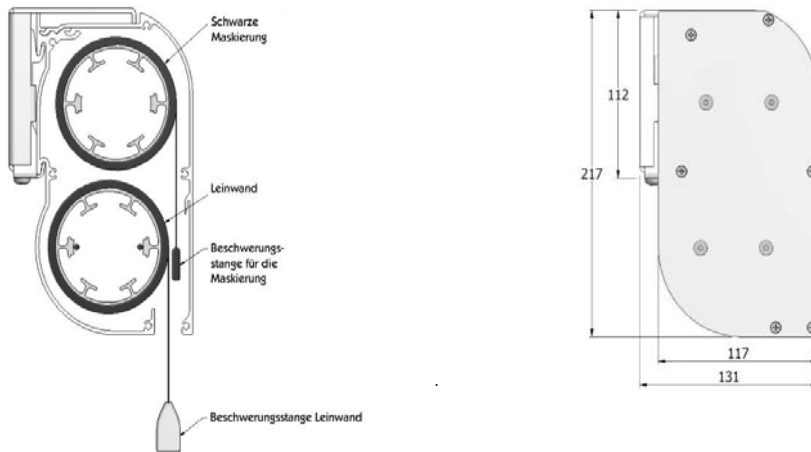

DAVISION "Superformat Tension"

sichtbare Bildgröße (cm)		Leinwandgröße (cm)		schwarzer Vorlauf (cm)	Kastenmaß (cm)			Gewicht (kg)	Format	Tuch "White"
Breite	Höhe	Breite	Höhe		L	B	H			
200	113	210	123	5	246	11.7	22	Multi	CHF 5'828	
229	129	239	139	5	275	11.7	22		CHF 6'308	
250	141	260	151	5	296	11.7	22		CHF 6'788	
279	157	289	167	5	325	11.7	22		CHF 7'588	

Standard: schwarze Umrandung, schwarze Rückbeschichtung.
Standard Tuchausführung White.
Standard Gehäusefarbe weiss.

Individuelle Größen (Preis der nächst grösseren Leinwand) oder
Vorlauf bis 40cm gegen 10% Aufpreis erhältlich.
Motoranschluss standardmäßig auf der rechten Seite.

Lieferung inkl. Funk-Fernbedienung, voreingespeicherte
Presets: 4:3, 16:9, 1.85:1, 2.35:1, 2.40:1, 2,70:1,
sowie "Stop", "Home" und einer Taste für eigene "Favorites"

Alle Preise verstehen sich exkl. MWST und exkl. Transportkosten.
Lieferzeit auf Anfrage: Da einige Modelle speziell für Sie gefertigt werden bitten wir um Verständnis
für Lieferzeiten von 2 - 3 Wochen.

Änderungen und Irrtümer sind vorbehalten.

DAVISION "Superformat"

Solide Leinwandhalterung für optimale und zuverlässige Installation