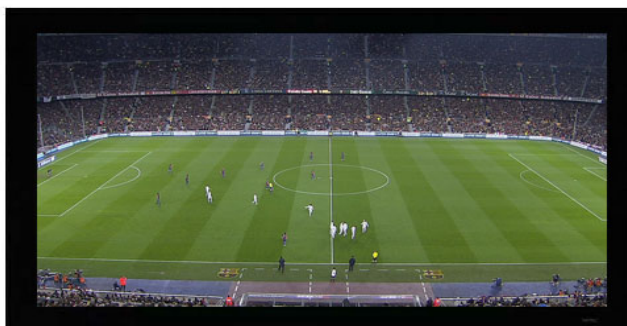

IMAGE Big Frame

frame screen with extra wide frame

Visible Screen Width (cm)	Format	Option: Vevo Acoustic BB	Vevo Acoustic / Vevo Acoustic Grey	Nivo Black / Nivo Grey / Rear
up to 200	4:3	CHF 400	CHF 10'660	CHF 9'540
up to 250		CHF 480	CHF 12'260	CHF 11'140
up to 300		CHF 560	CHF 13'860	CHF 12'740
up to 350		CHF 640	CHF 15'460	CHF 14'340
up to 400	16:9	CHF 720	CHF 17'060	CHF 15'940
up to 450		CHF 800	CHF 20'260	CHF 19'140
up to 500	21:9	CHF 880	CHF 23'460	CHF 22'340
up to 600		CHF 1'040	CHF 26'660	CHF 25'540
up to 700	2.40:1	CHF 1'280	CHF 29'860	CHF 28'740
up to 800		CHF 1'920	CHF 33'060	CHF 31'940
up to 900		CHF 2'560	CHF 36'260	CHF 35'140
up to 1000		CHF 3'520	CHF 39'460	CHF 38'340
up to 1100		CHF 3'840	CHF 42'660	CHF 41'540
up to 1200		CHF 4'160	CHF 45'860	CHF 44'740

Standard: black velvet frame,
wall brackets (Z-Profile) included

For more informations visit <http://www.image-screens.com>

Alle Preise verstehen sich exkl. MWST und exkl. Transportkosten.
Lieferzeit auf Anfrage: Da einige Modelle speziell für Sie gefertigt werden bitten wir um Verständnis für Lieferzeiten von 2 - 3 Wochen.

Änderungen und Irrtümer sind vorbehalten.